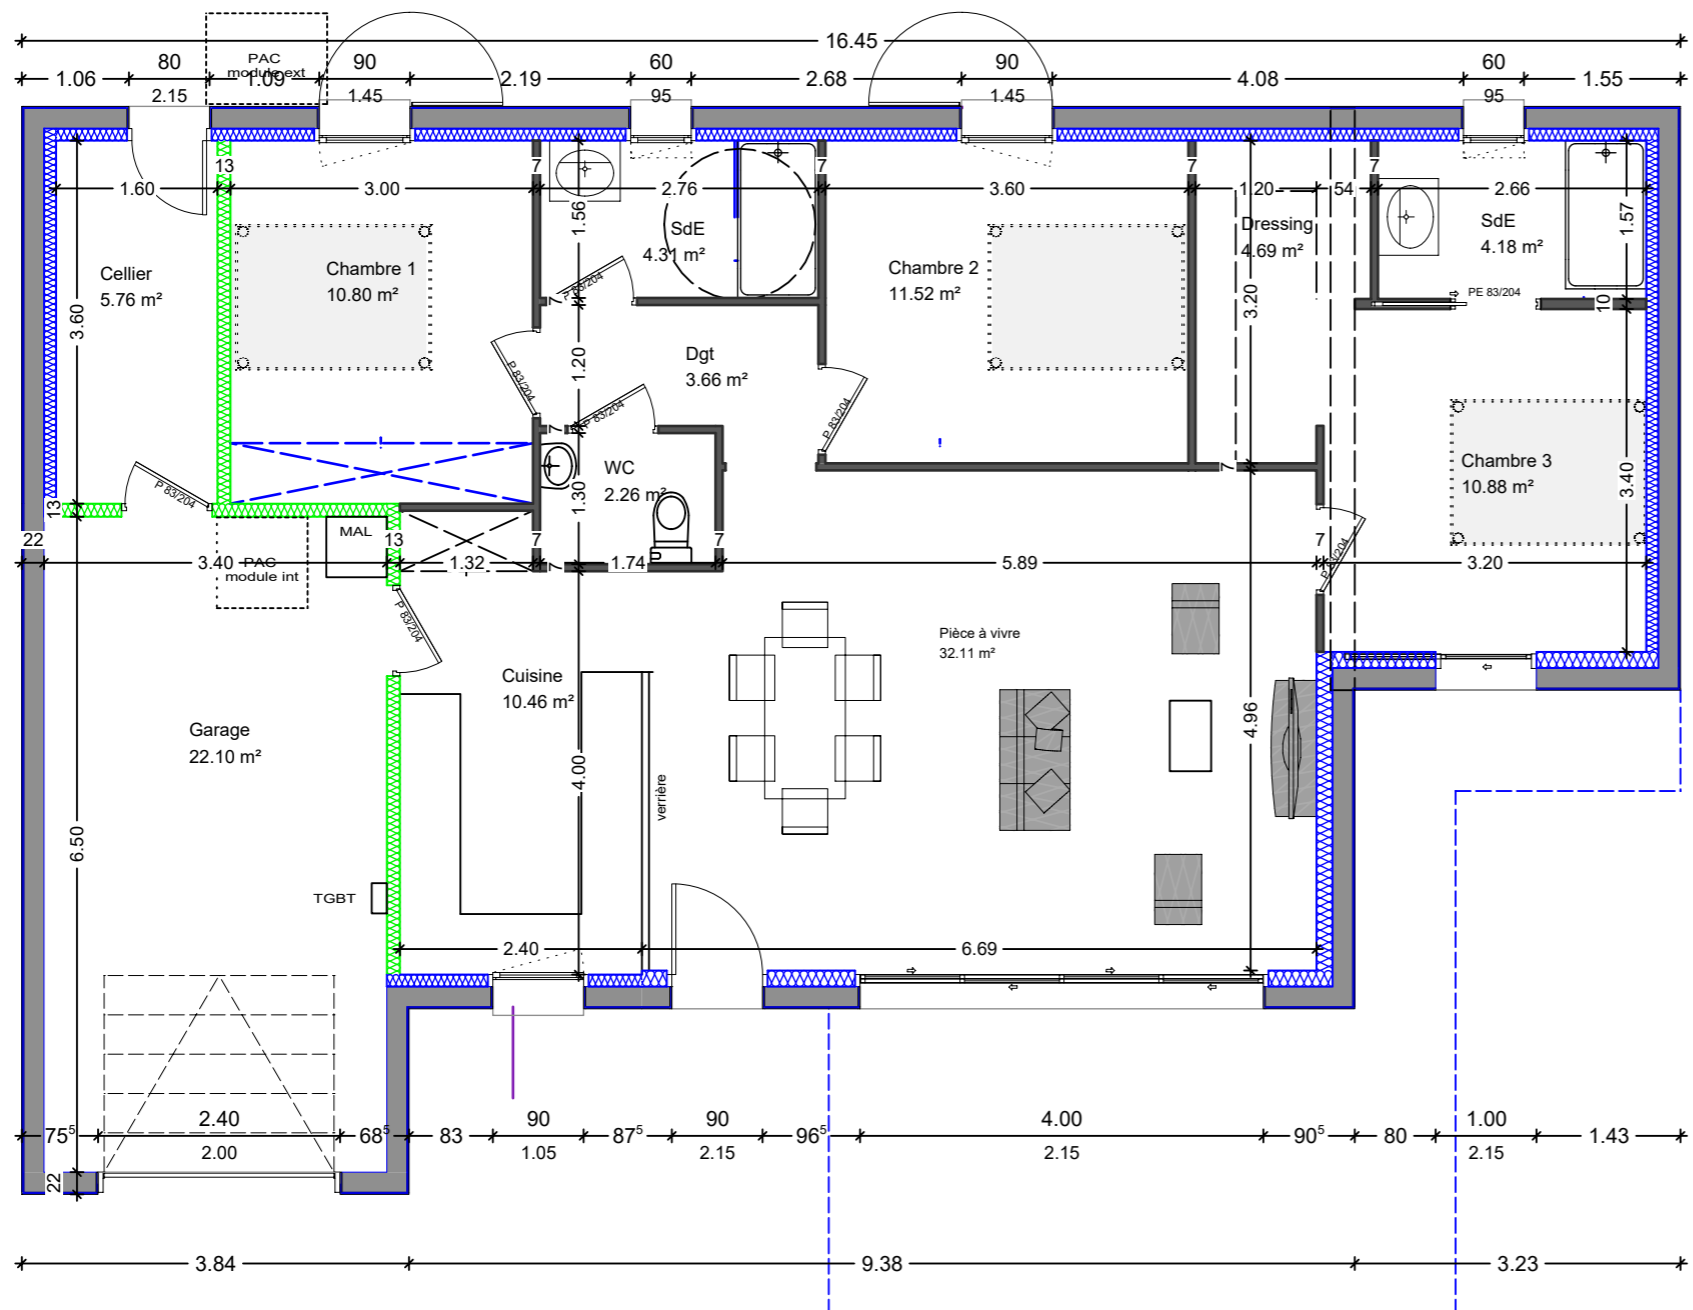

MAITRE D'OUVRAGE

SAS KORDOUAN
176 Rte de St Jean D'Angely
16710 SAINT YRIEIX/Charente

PROGRAMME

- LE CLOS DE LA LOUBIERE
Rue Jean Nappé
17420 ST PALAIS SUR MER

PLAN EXE LOT 4

Plan de RDC

N° Plan **345**

Ech **1/75**

Date de création:
14/01/2019

Lot 4
Surface Habitable 100,63m²
Surface annexe 22.10m²
Surface terrasse 24,12m²